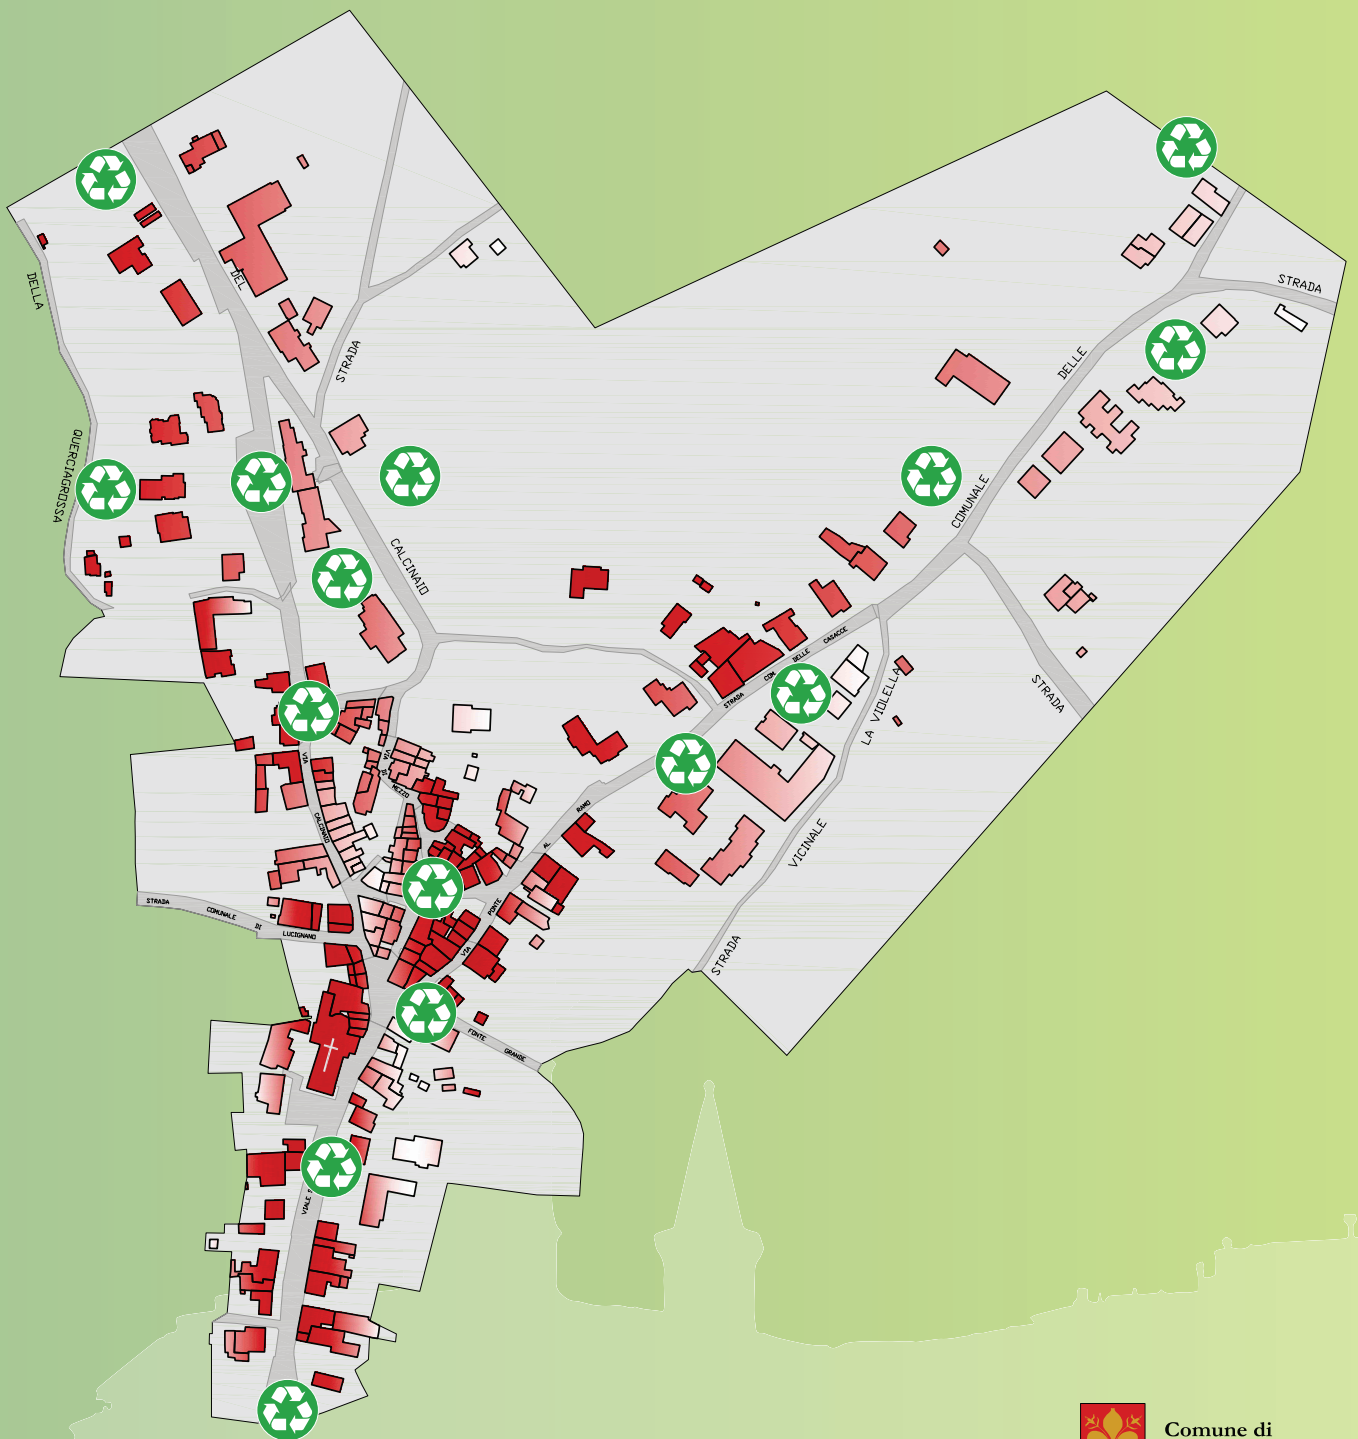

RACCOLTA PORTA A PORTA POZZO:

**Pozzo
della Chiana**

Postazioni bidoncini di prossimità
dotati di chiave del rifiuto organico e vetro*

* Per il centro storico le postazioni dei bidoncini di prossimità
saranno all'interno di appositi armadietti

Comune di
Foiano della Chiana